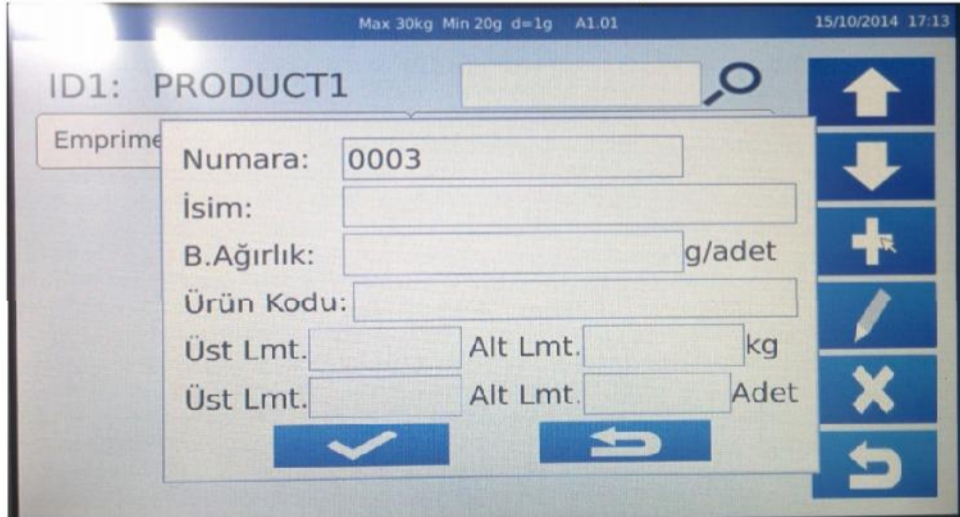

Tartım Çözümleri

Firmaya Özel Etiket Tasarımı

Seçilebilir Platform Özelliği

Bağlanabilir Aksesuarlar

Tartı Menüünden Ürün Kaydı

Excel Listesinde Ürün Kaydı

Tartı Menüünde Toplam Rapor

Excel'de Toplam Raporları Görüntüleme