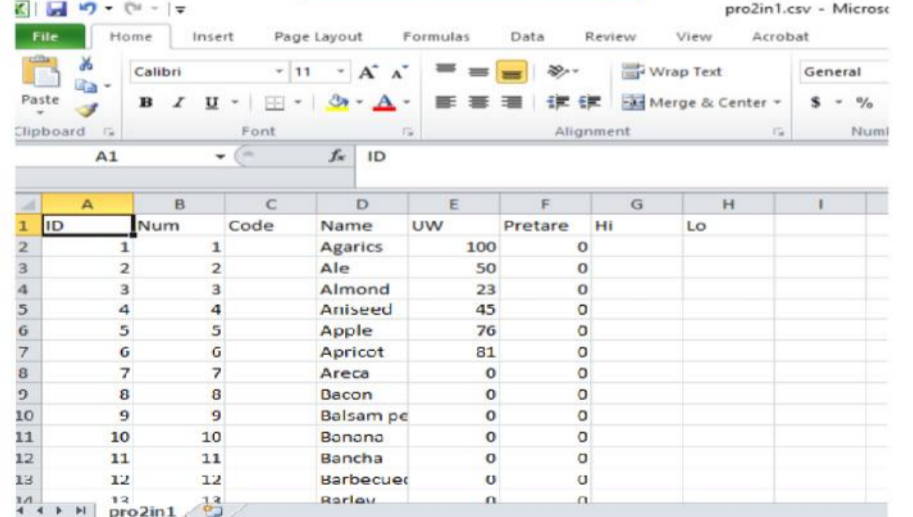

Tartım Çözümleri

Firmaya Özel Etiket Tasarımı

Seçilebilir Platform Özelliği

Bağlanabilir Aksesuarlar

Tartı Menüünden Ürün Kaydı

Excel Listesinde Ürün Kaydı

Tartı Menüünde Toplam Rapor

Excel'de Toplam Raporları Görüntüleme