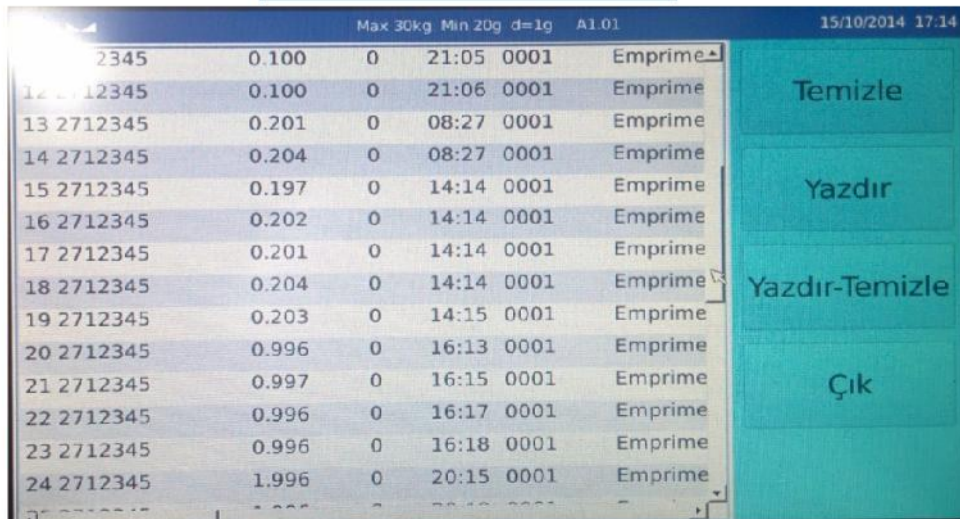

Tartım Çözümleri

Firmaya Özel Etiket Tasarımı

Seçilebilir Platform Özelliği

Bağlanabilir Aksesuarlar

Tartı Menüünden Ürün Kaydı

Excel Listesinde Ürün Kaydı

Tartı Menüünde Toplam Rapor

Excel'de Toplam Raporları Görüntüleme